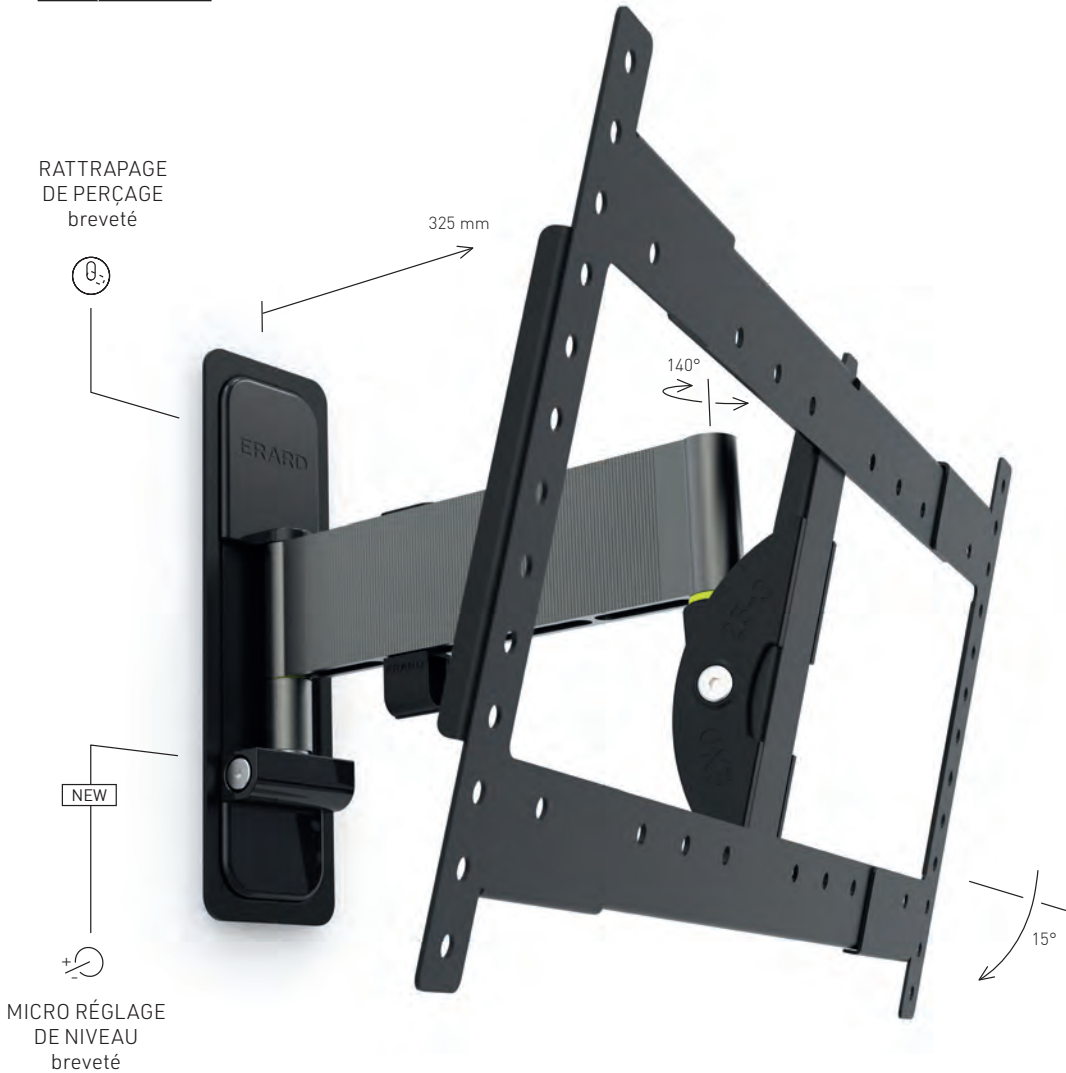

# Supports muraux aluminium

EXO **OLED**TW2 **XL** 40"-85"  
101 - 215 cm

Support mural aluminium inclinable & orientable - Déport 315 mm - 1 bras pour OLED

Ref. **048265** GENCOD 31852 804826 58

## EXOOLEDTW2, pour très grands écrans de 40" à 85"

- Réglage de l'inclinaison en continu et sans outil + réglage possible de la friction
- Bras en aluminium texturé anodisé, couleur titane
- Platine murale et platine écran en acier, peinture époxy noire.
- Cache platine murale aimanté.
- Serrage de l'écran par vis « papillon » plus adapté aux poids des grands écrans
- Compatible tout type d'écran (LCD, LED, QLED, OLED)
- Compatible écrans incurvés et à dos irrégulier (visserie et entretoises fournies)
- Livré prémonté.

### EXO, Design et Precision !

Conçu pour « coller » aux codes esthétiques des téléviseurs avec ses bras en aluminium anodisés couleur titane,

EXO est aussi un support très simple à installer (il est livré prémonté) et très agréable à l'usage.

Nul besoin de forcer, les articulations de ses bras sont souples et ses mouvements précis.

EXO c'est aussi EXOSTAND, une solution nouvelle et unique qui permet (enfin !) une installation simple et sûre de votre support sur un mur de PLACO®.