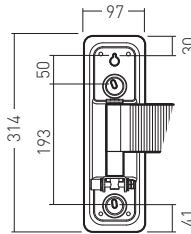

# Supports muraux aluminium

EXO **OLED**TW2 **XL** 40"-85"  
101 - 215 cm

Support mural aluminium inclinable & orientable - Déport 315 mm - 1 bras pour OLED

Ref. **048265** GENCOD 31852 804826 58

## EXOOLEDTW2, pour très grands écrans de 40" à 85"

- Réglage de l'inclinaison en continu et sans outil + réglage possible de la friction
- Bras en aluminium texturé anodisé, couleur titane
- Platine murale et platine écran en acier, peinture époxy noire.
- Cache platine murale aimanté.
- Serrage de l'écran par vis « papillon » plus adapté aux poids des grands écrans
- Compatible tout type d'écran (LCD, LED, QLED, OLED)
- Compatible écrans incurvés et à dos irrégulier (visserie et entretoises fournies)
- Livré prémonté.