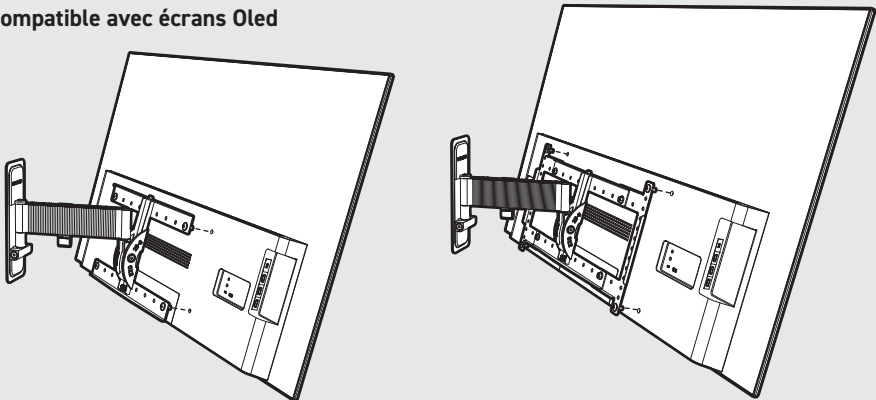

Compatible avec écrans Oled