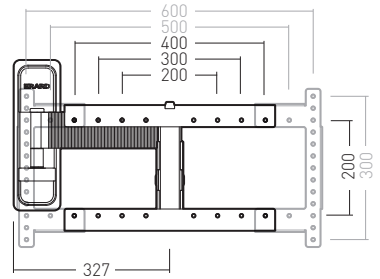

# Supports muraux aluminium

EXO **OLED**TW2 **XL** 40"-85"  
101 - 215 cm

Support mural aluminium inclinable & orientable - Déport 315 mm - 1 bras pour OLED

Ref. **048265** GENCOD 31852 804826 58

## EXOOLEDTW2, pour très grands écrans de 40" à 85"

- Réglage de l'inclinaison en continu et sans outil + réglage possible de la friction
- Bras en aluminium texturé anodisé, couleur titane
- Platine murale et platine écran en acier, peinture époxy noire.
- Cache platine murale aimanté.
- Serrage de l'écran par vis « papillon » plus adapté aux poids des grands écrans
- Compatible tout type d'écran (LCD, LED, QLED, OLED)
- Compatible écrans incurvés et à dos irrégulier (visserie et entretoises fournies)
- Livré prémonté.