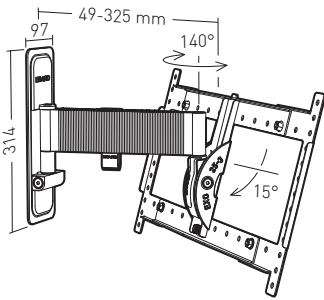

# Supports muraux aluminium

EXO **OLED**TW2 **XL** 40"-85"  
101 - 215 cm

Support mural aluminium inclinable & orientable - Déport 315 mm - 1 bras pour OLED

Ref. **048265** GENCOD 31852 804826 58

## EXOOLEDTW2, pour très grands écrans de 40" à 85"

- Réglage de l'inclinaison en continu et sans outil + réglage possible de la friction
- Bras en aluminium texturé anodisé, couleur titane
- Platine murale et platine écran en acier, peinture époxy noire.
- Cache platine murale aimanté.
- Serrage de l'écran par vis « papillon » plus adapté aux poids des grands écrans
- Compatible tout type d'écran (LCD, LED, QLED, OLED)
- Compatible écrans incurvés et à dos irrégulier (visserie et entretoises fournies)
- Livré prémonté.