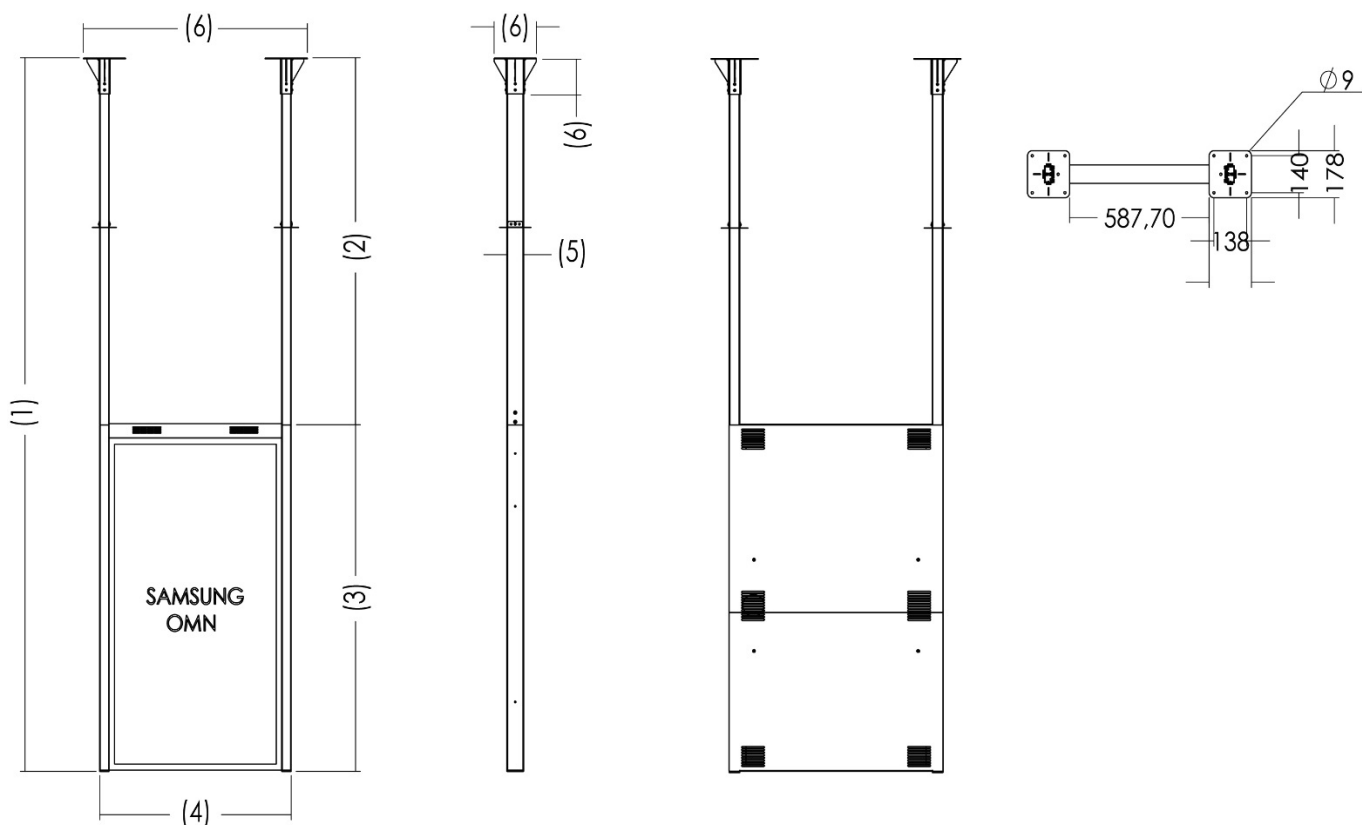

OMNIUM - SUPPORT PLAFOND

Montre vos écrans sous leur meilleur profil

OMNIUM – CEILING MOUNT

Your display's best side

190465 – 190466 / 191465 - 191466

190555 – 190556 / 191555 – 191556

- Support plafond pour écrans Samsung OMN et OMN-D en 46" et 55"
- Passage de câbles dans les profilés
- Hauteur réglable
- Centre écran à partir du plafond de 774 à 1970 mm max. pour un écran 46" / de 845mm à 2044 mm max. pour un écran 55"
- Livré prémonté pour les écrans OMN-D
- Noir (RAL 9005) ou blanc (RAL 9016)
- En option : boîtier player (ref. 190469 ou 190559 en noir, 191469 ou 191559 en blanc)
- Ceiling mount for Samsung 46" and 55" displays from OMN and OMN-D series
- Cable management inside profiles
- Adjustable height
- Display centre from the ceiling from 774 to 1920mm max. for a 46" screen / from 845mm to 2044 mm max. for a 55" screen
- Factory pre-assembled for OMN-D displays
- Black color (RAL 9005) or white color (RAL 9016)
- Optional player box (ref. 190469 or 190559 in black, 191469 or 191559 in white)

	Ecran 46" noir ou blanc 46" display black or white		Ecran 55" noir ou blanc 55" display black or white	
	Simple 190465 / 191465	Dual 190466 / 191466	Simple 190555 / 191555	Dual 190556 / 191556
(1) Hauteur totale min-max (mm) (1) Total height min-max (mm)	1455-2654	1455-2654	1500-2700	1500-2700
(2) Distance plafond-haut écran min-max (mm) (2) Ceiling-display space min-max (mm)	189-1386	189-1386	189-1389	189-1389
(3) Centre écran min-max (mm) (3) Display centre min-max (mm)	774-1970	774-1970	867-2067	867-2067
(4) Largeur (mm) (4) Width (mm)	701	701	807	807
(5) Largeur profilé (mm) (5) Profile width (mm)	70	70	70	70
(6) Dimensions platine plafond (mm) (6) Ceiling plate dimensions (mm)	837x178x136	837x178x136	944x178x136	944x178x136
Poids (kg) Weight (kg)	32	20	38	21
Réf. boîtier player Ref. player box	190469 / 191469	190469 / 191469	190559 / 191559	190559 / 191559