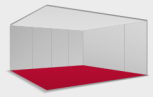

TABLEX  
Col. ● Code 04500

23-27CM  
9-10"

5KG  
11LBS

FLOOR

# TableX

Point of Sales

POINT OF  
SALES

TABLEX è un alloggiamento metallico universale per tablet.

TABLEX is a universal metal housing for tablets.