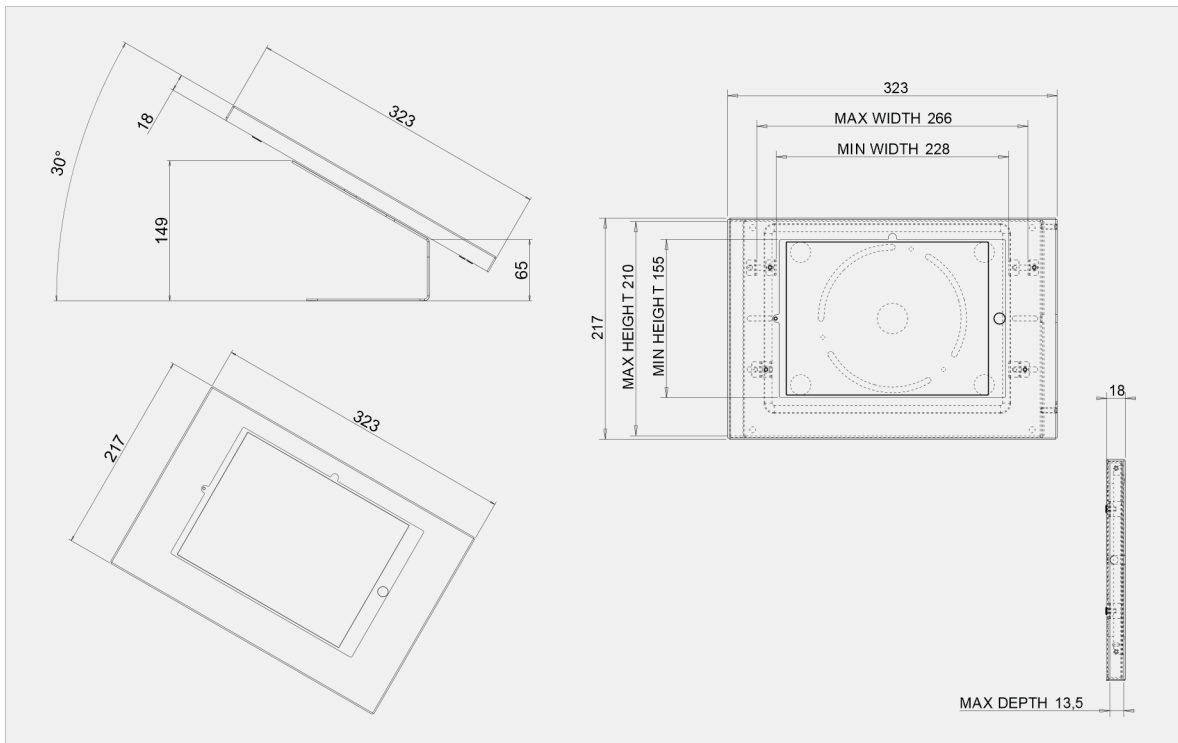

##### Misure tablet:

- Max 266 min 228 mm di lunghezza
- Max 190 min 155 mm di larghezza
- Rotazione di 90°
- Pulsante home nascosto
- Fori per alimentazione e volume
- Passaggio cavi nascosti dentro al tubo
- Apertura per lente camera sul lato anteriore
- Foro nel piedistallo per lucchetto Kensington

##### Tablet dimensions:

- Length: max 266 mm, min 228 Mm
- Width : max 190 mm, min 155 mm
- 90° Rotation
- Hidden home button
- Openings for power source and volume
- Cable management hidden inside tube
- Opening for camera lense on front
- Opening in the stand for Kensington lock

TABLEX  
Col. ● Code 04500

23-27CM  
9-10"

5KG  
11LBS

FLOOR