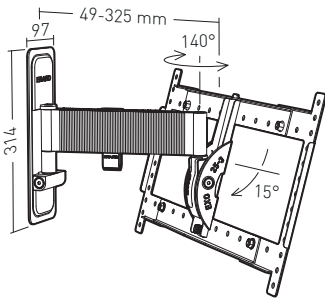

Support mural aluminium inclinable & orientable - Déport 315 mm - 1 bras pour OLED

Ref. **048265**

GENCOD 31852 804826 58

+0/-15°

+/-70°

49 - 325 mm

35 kg

Vesa
200 > 600

Anti-
détachement

Compatible
Oled

Passage
câbles

Vis Ø6
Vis Ø8

EXOOLEDTW2, pour très grands écrans de 40" à 85"

- Réglage de l'inclinaison en continu et sans outil + réglage possible de la friction
- Bras en aluminium texturé anodisé, couleur titane
- Platine murale et platine écran en acier, peinture époxy noire.
- Cache platine murale aimanté.
- Serrage de l'écran par vis « papillon » plus adapté aux poids des grands écrans
- Compatible tout type d'écran (LCD, LED, QLED, OLED)
- Compatible écrans incurvés et à dos irrégulier (visserie et entretoises fournies)
- Livré prémonté.