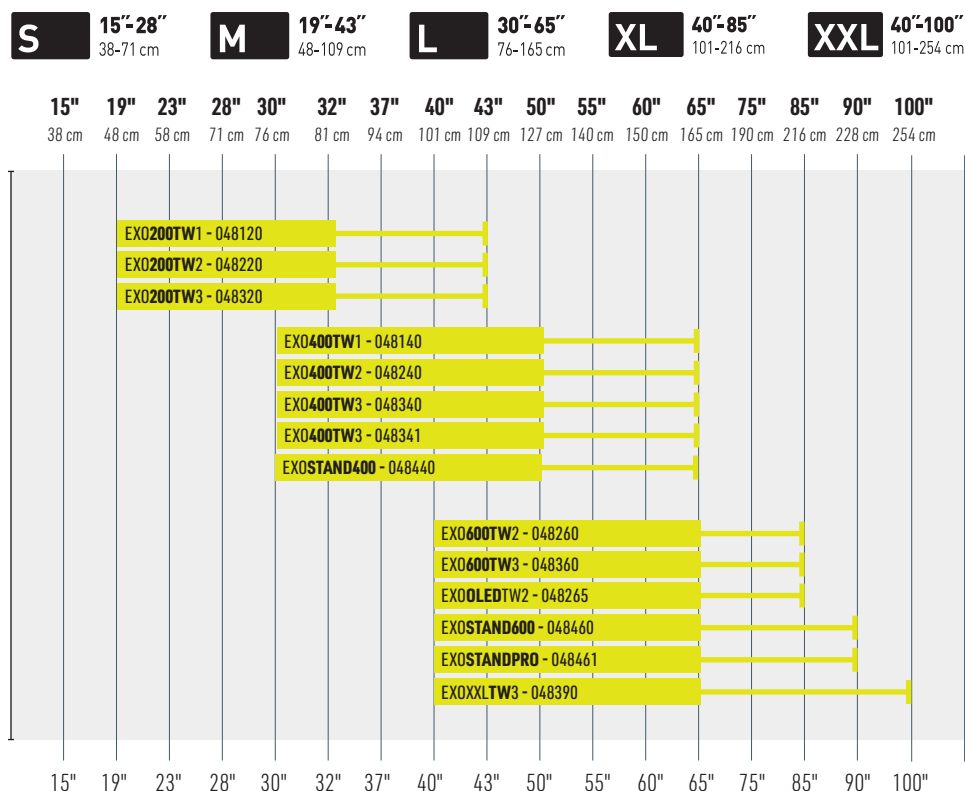

Supports muraux aluminium

Retrouvez les supports de La Gamme EXO

EXO, Design et Precision !

Conçu pour « coller » aux codes esthétiques des téléviseurs avec ses bras en aluminium anodisés couleur titane,

EXO est aussi un support très simple à installer (il est livré prémonté) et très agréable à l'usage.

Nul besoin de forcer, les articulations de ses bras sont souples et ses mouvements précis.

EXO c'est aussi EXOSTAND, une solution nouvelle et unique qui permet (enfin !) une installation simple et sûre de votre support sur un mur de PLACO®.

ERARD®