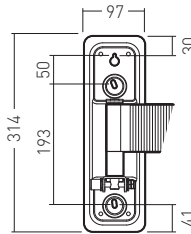

Support mural aluminium inclinable & orientable - Déport 315 mm - 1 bras pour OLED

Ref. **048265**

GENCOD 31852 804826 58

+0/-15°

+/-70°

49 - 325 mm

35 kg

Vesa
200 > 600

Anti-
détachement

Compatible
Oled

Passage
câbles

Vis Ø6
Vis Ø8

EXOOLEDTW2, pour très grands écrans de 40" à 85"

- Réglage de l'inclinaison en continu et sans outil + réglage possible de la friction
- Bras en aluminium texturé anodisé, couleur titane
- Platine murale et platine écran en acier, peinture époxy noire.
- Cache platine murale aimanté.
- Serrage de l'écran par vis « papillon » plus adapté aux poids des grands écrans
- Compatible tout type d'écran (LCD, LED, QLED, OLED)
- Compatible écrans incurvés et à dos irrégulier (visserie et entretoises fournies)
- Livré prémonté.