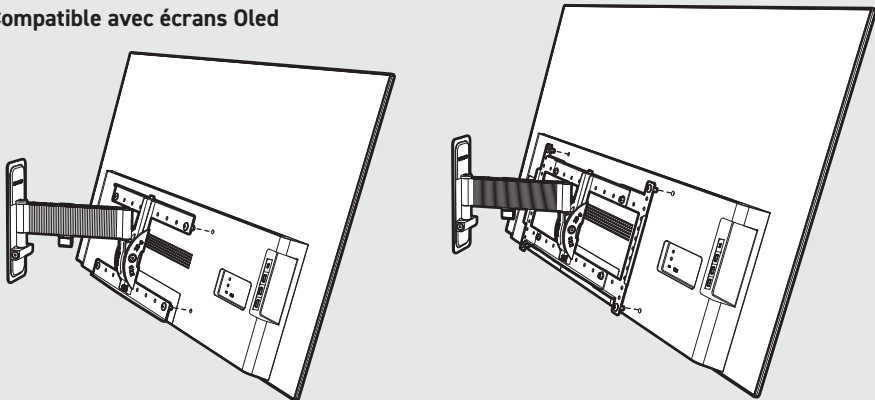

Compatible avec écrans Oled