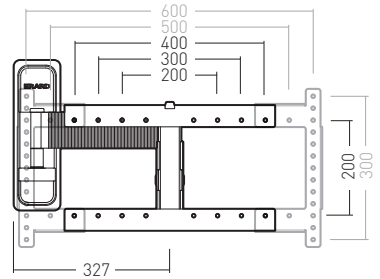

Support mural aluminium inclinable & orientable - Déport 315 mm - 1 bras pour OLED

Ref. **048265**

GENCOD 31852 804826 58

+0/-15°

+/-70°

49 - 325 mm

35 kg

Vesa
200 > 600

Anti-
détachement

Compatible
Oled

Passage
câbles

Vis Ø6
Vis Ø8

EXOOLEDTW2, pour très grands écrans de 40" à 85"

- Réglage de l'inclinaison en continu et sans outil + réglage possible de la friction
- Bras en aluminium texturé anodisé, couleur titane
- Platine murale et platine écran en acier, peinture époxy noire.
- Cache platine murale aimanté.
- Serrage de l'écran par vis « papillon » plus adapté aux poids des grands écrans
- Compatible tout type d'écran (LCD, LED, QLED, OLED)
- Compatible écrans incurvés et à dos irrégulier (visserie et entretoises fournies)
- Livré prémonté.