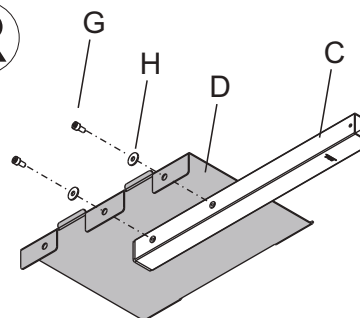

width of board (W)	right (R) mounting holes	left (L) mounting holes
< 1800 mm	A - B	B - C
1800 - 2200 mm	B - C	A - B

R