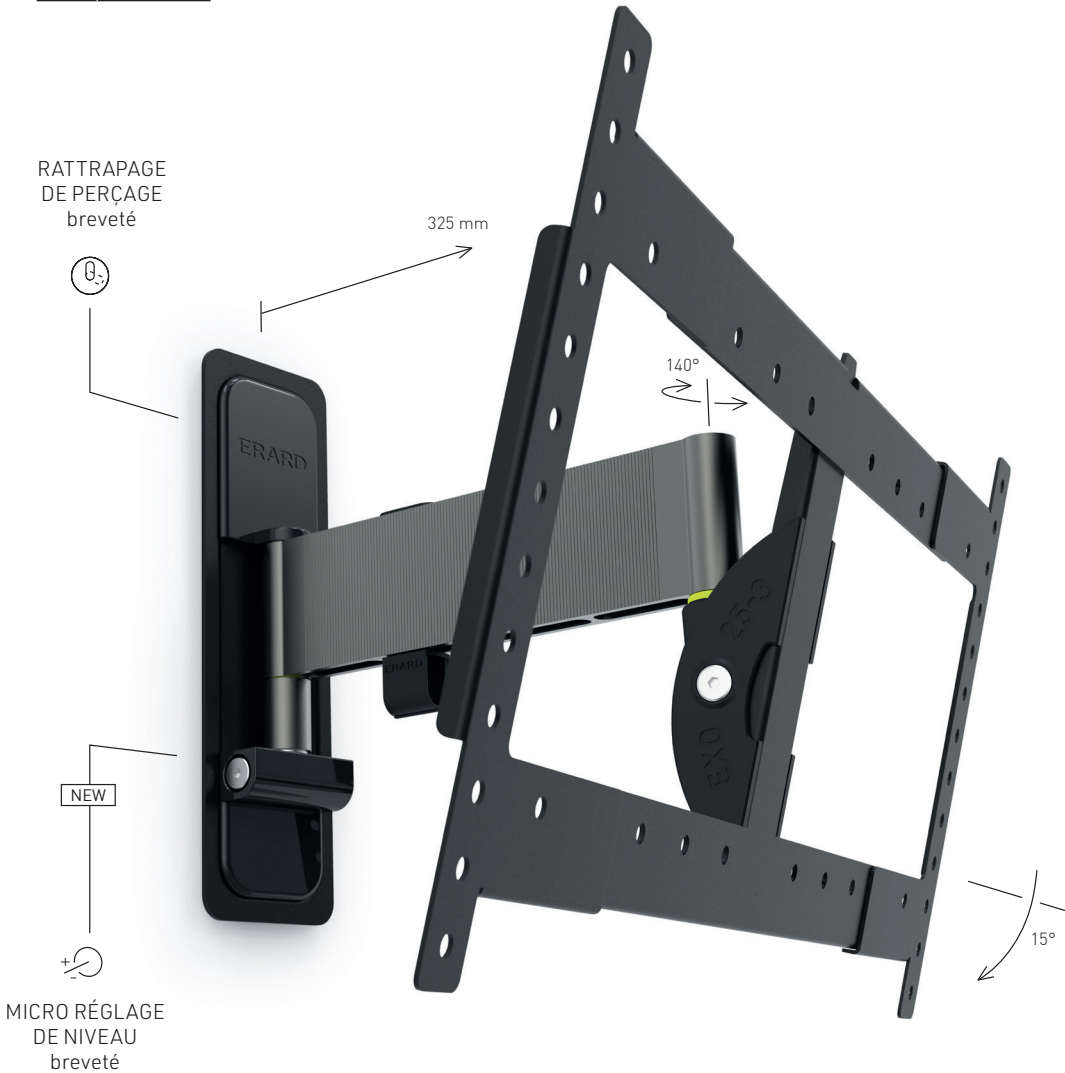

EXOOLEDTW2

Précision et Design

NOUVEAUTÉS
2021

OLED
TV

SPECIAL
SPEZIAL

ERARD®

Supports muraux aluminium

EXO **OLED**TW2 **XL** 40"-85"
101 - 215 cm

Support mural aluminium inclinable & orientable - Déport 315 mm - 1 bras pour OLED

Ref. **048265**

GENCOD 31852 804826 58

+0/-15°

+/-70°

49 - 325 mm

35 kg

Vesa
200 x 600

Anti-
décrochement

Compatible
Oled

Passage
câbles

Vis Ø6
Vis Ø8

EXOOLEDTW2, pour très grands écrans de 40" à 85"

- Réglage de l'inclinaison en continu et sans outil + réglage possible de la friction
- Bras en aluminium texturé anodisé, couleur titane
- Platine murale et platine écran en acier, peinture époxy noire.
- Cache platine murale aimanté.
- Serrage de l'écran par vis « papillon » plus adapté aux poids des grands écrans
- Compatible tout type d'écran (LCD, LED, QLED, OLED)
- Compatible écrans incurvés et à dos irrégulier (visserie et entretoises fournies)
- Livré prémonté.

EXO est aussi un support très simple à installer (il est livré prémonté) et très agréable à l'usage.

Nul besoin de forcer, les articulations de ses bras sont souples et ses mouvements précis.

EXO c'est aussi EXOSTAND, une solution nouvelle et unique qui permet (enfin !) une installation simple et sûre de votre support sur un mur de PLACO®.