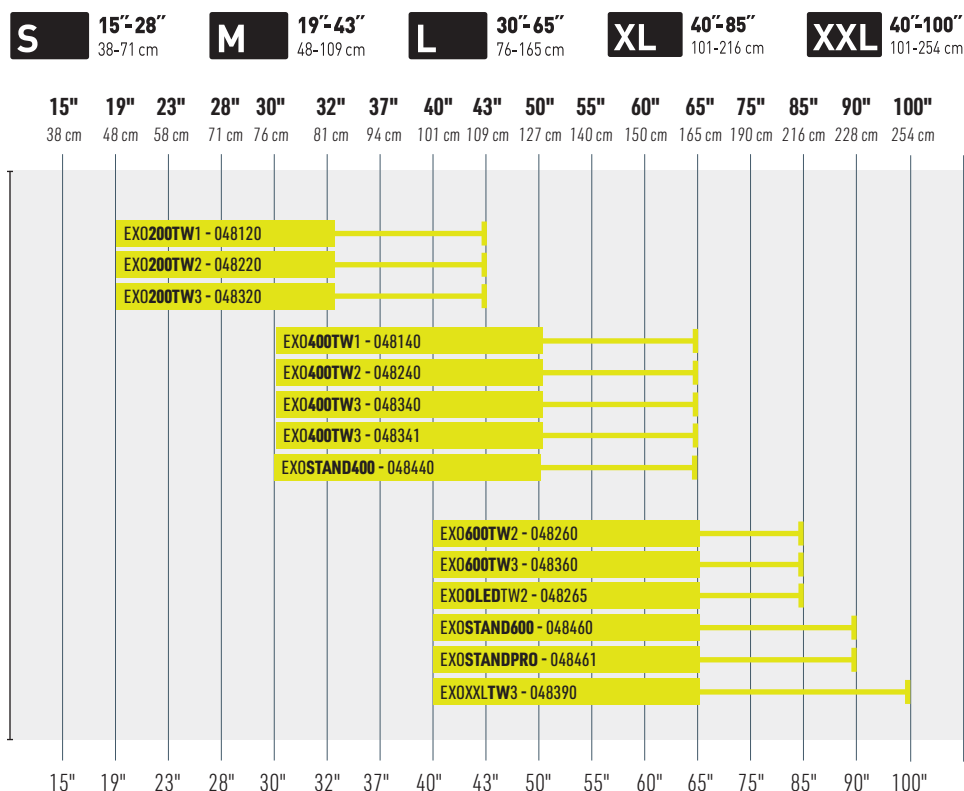

Supports muraux aluminium

Retrouvez les supports de La Gamme EXO

EXO, Design et Precision !

Conçu pour « coller » aux codes esthétiques des téléviseurs avec ses bras en aluminium anodisés couleur titane,

EXO est aussi un support très simple à installer (il est livré prémonté) et très agréable à l'usage.

Nul besoin de forcer, les articulations de ses bras sont souples et ses mouvements précis.

EXO c'est aussi EXOSTAND, une solution nouvelle et unique qui permet (enfin !) une installation simple et sûre de votre support sur un mur de PLACO®.

ERARD®