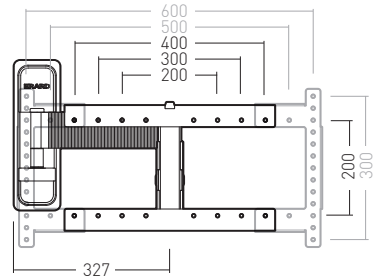

Support mural aluminium inclinable & orientable - Déport 315 mm - 1 bras pour OLED

Ref. **048265**

GENCOD 31852 804826 58

+0/-15°

+/-70°

49 - 325 mm

35 kg

Vesa
200 x 600

Anti-
décrochement

Compatible
Oled

Passage
câbles

Vis Ø6
Vis Ø8

EXOOLEDTW2, pour très grands écrans de 40" à 85"

- Réglage de l'inclinaison en continu et sans outil + réglage possible de la friction
- Bras en aluminium texturé anodisé, couleur titane
- Platine murale et platine écran en acier, peinture époxy noire.
- Cache platine murale aimanté.
- Serrage de l'écran par vis « papillon » plus adapté aux poids des grands écrans
- Compatible tout type d'écran (LCD, LED, QLED, OLED)
- Compatible écrans incurvés et à dos irrégulier (visserie et entretoises fournies)
- Livré prémonté.