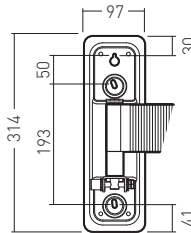

Anti-
décrochement

Compatible
Oled

Passage
câbles

Vis Ø6
Vis Ø8

EXOOLEDTW2, pour très grands écrans de 40" à 85"

- Réglage de l'inclinaison en continu et sans outil + réglage possible de la friction
- Bras en aluminium texturé anodisé, couleur titane
- Platine murale et platine écran en acier, peinture époxy noire.
- Cache platine murale aimanté.
- Serrage de l'écran par vis « papillon » plus adapté aux poids des grands écrans
- Compatible tout type d'écran (LCD, LED, QLED, OLED)
- Compatible écrans incurvés et à dos irrégulier (visserie et entretoises fournies)
- Livré prémonté.