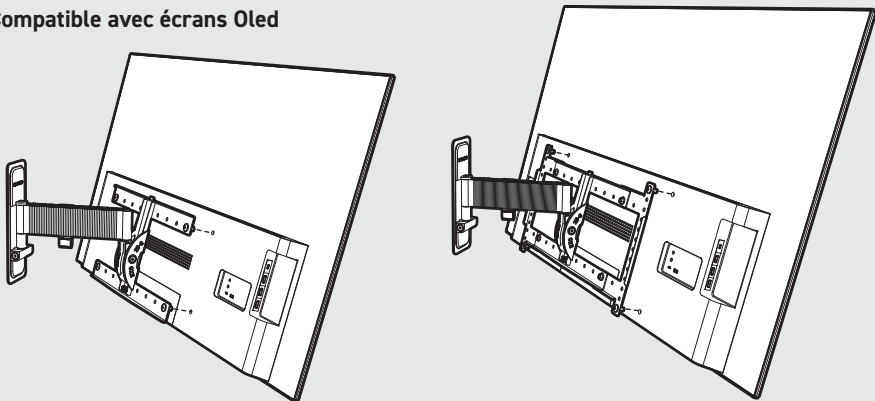

Compatible avec écrans Oled