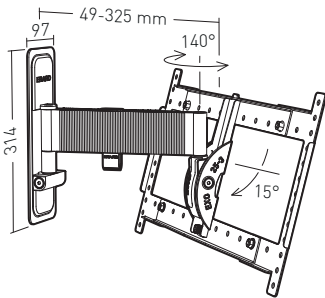

Support mural aluminium inclinable & orientable - Déport 315 mm - 1 bras pour OLED

Ref. **048265**

GENCOD 31852 804826 58

+0/-15°

+/-70°

49 - 325 mm

35 kg

Vesa
200 x 600

Anti-
décrochement

Compatible
Oled

Passage
câbles

Vis Ø6
Vis Ø8

EXOOLEDTW2, pour très grands écrans de 40" à 85"

- Réglage de l'inclinaison en continu et sans outil + réglage possible de la friction
- Bras en aluminium texturé anodisé, couleur titane
- Platine murale et platine écran en acier, peinture époxy noire.
- Cache platine murale aimanté.
- Serrage de l'écran par vis « papillon » plus adapté aux poids des grands écrans
- Compatible tout type d'écran (LCD, LED, QLED, OLED)
- Compatible écrans incurvés et à dos irrégulier (visserie et entretoises fournies)
- Livré prémonté.