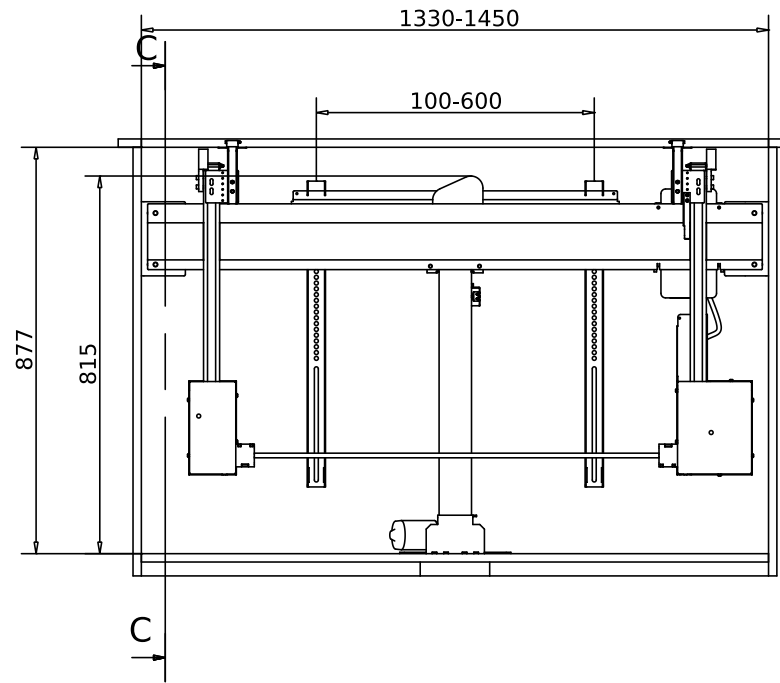

RotoLift K2 + Autolid

C-C (1 : 10)