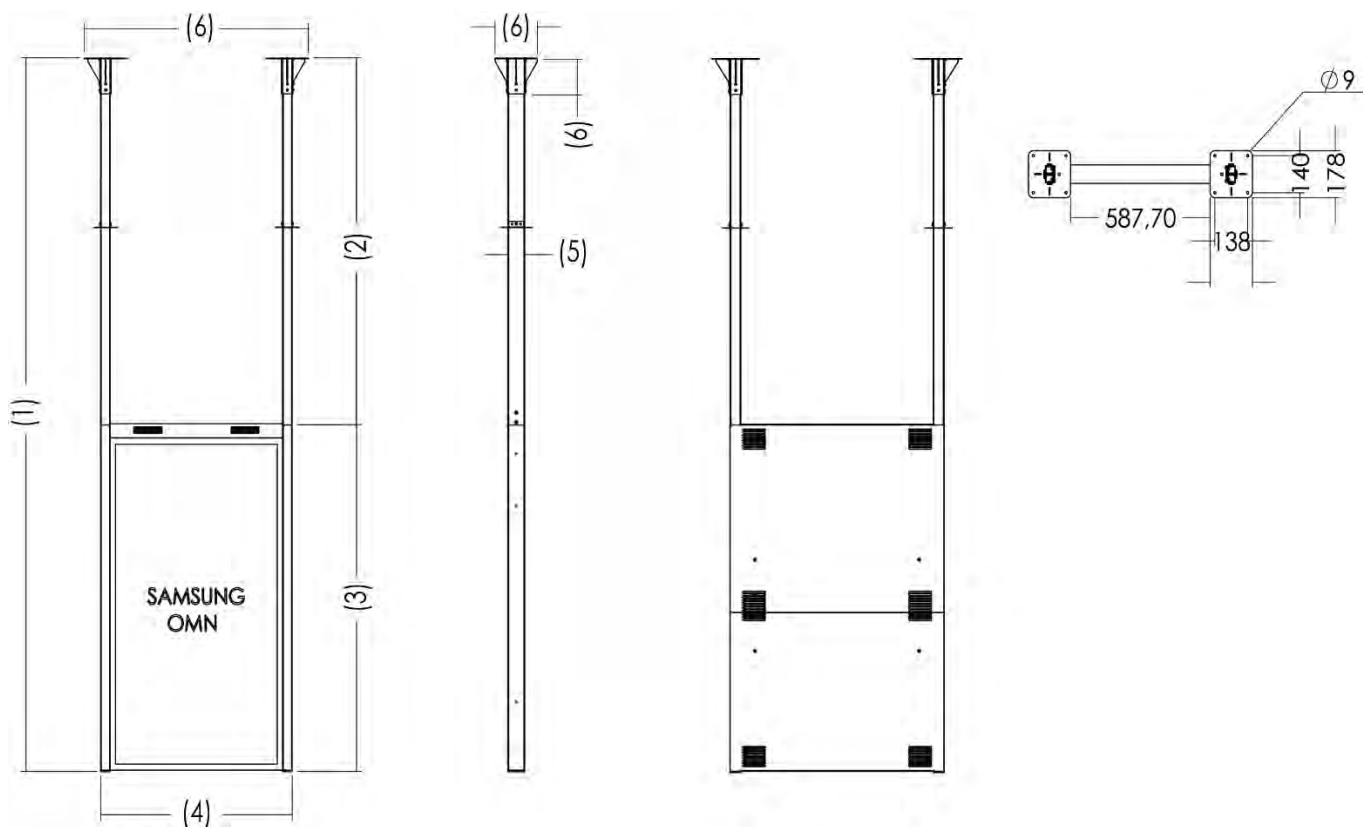

OMNIUM - SUPPORT PLAFOND

Montre vos écrans sous leur meilleur profil

OMNIUM – CEILING MOUNT

Your display's best side

190465 – 190466 / 191465 - 191466

190555 – 190556 / 191555 – 191556

- Support plafond pour écrans Samsung OMN et OMN-D en 46" et 55"
- Passage de câbles dans les profilés
- Hauteur réglable
- Centre écran à partir du plafond de 774 à 1970 mm max. pour un écran 46" / de 845mm à 2044 mm max. pour un écran 55"
- Livré prémonté pour les écrans OMN-D
- Noir (RAL 9005) ou blanc (RAL 9016)
- En option : boîtier player (ref. 190469 ou 190559 en noir, 191469 ou 191559 en blanc)
- Ceiling mount for Samsung 46" and 55" displays from OMN and OMN-D series
- Cable management inside profiles
- Adjustable height
- Display centre from the ceiling from 774 to 1920mm max. for a 46" screen / from 845mm to 2044 mm max. for a 55" screen
- Factory pre-assembled for OMN-D displays
- Black color (RAL 9005) or white color (RAL 9016)
- Optional player box (ref. 190469 or 190559 in black, 191469 or 191559 in white)

	Ecran 46" noir ou blanc 46" display black or white		Ecran 55" noir ou blanc 55" display black or white	
	Simple 190465 / 191465	Dual 190466 / 191466	Simple 190555 / 191555	Dual 190556 / 191556
(1) Hauteur totale min-max (mm) (1) Total height min-max (mm)	1455-2654	1455-2654	1500-2700	1500-2700
(2) Distance plafond-haut écran min-max (mm) (2) Ceiling-display space min-max (mm)	189-1386	189-1386	189-1389	189-1389
(3) Centre écran min-max (mm) (3) Display centre min-max (mm)	774-1970	774-1970	867-2067	867-2067
(4) Largeur (mm) (4) Width (mm)	701	701	807	807
(5) Largeur profilé (mm) (5) Profile width (mm)	70	70	70	70
(6) Dimensions platine plafond (mm) (6) Ceiling plate dimensions (mm)	837x178x136	837x178x136	944x178x136	944x178x136
Poids (kg) Weight (kg)	32	20	38	21
Réf. boîtier player Ref. player box	190469 / 191469	190469 / 191469	190559 / 191559	190559 / 191559