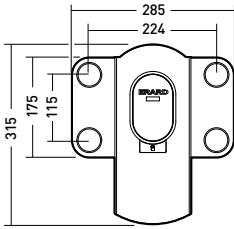

**10 JAHRE
GARANTIE**

TiLTiT / TWiSTiT

Technische Eigenschaften

TiLTiT 400

- Neigbare Halterung für 30" bis 55" Flachbildschirme
- Getestet bis 120 kg

L 30"-65"
76-165 cm

30 KG

0>25°

VESA
200-400

SLIM
35 mm

MAX. TIEFE
50 mm

TWiSTiT 400

- Neig- und schwenkbare Halterung für 30" bis 55" Flachbildschirme
- Getestet bis 120 kg

L 30"-65"
76-165 cm

30 KG

0>25°

VESA
200-400

-90°>+90°

SLIM
58 mm

MAX. TIEFE
50 mm

Teleskoparm mit
integrierter
Messkala

RAUMECKE
INSTALLATION
MÖGLICH