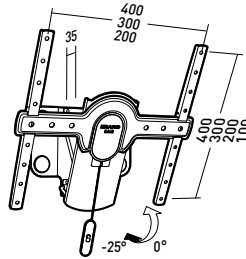

**10 JAHRE
GARANTIE**

TiLTiT / TWiSTiT

Technische Eigenschaften

TiLTiT 400

- Neigbare Halterung für 30" bis 55" Flachbildschirme
- Getestet bis 120 kg

L 30"-65"
76-165 cm

30 KG

0>25°

VESA
200-400

SLIM
35 mm

MAX. TIEFE
50 mm

TWiSTiT 400

- Neig- und schwenkbare Halterung für 30" bis 55" Flachbildschirme
- Getestet bis 120 kg

L 30"-65"
76-165 cm

30 KG

0>25°

VESA
200-400

-90°>+90°

SLIM
58 mm

MAX. TIEFE
50 mm

Teleskoparm mit
integrierter
Messkala

RAUMECKE
INSTALLATION
MÖGLICH