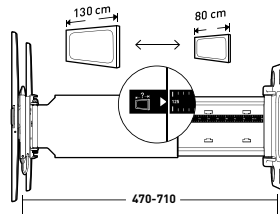

VESA
200-400

-90°>+90°

SLIM
58 mm

MAX. TIEFE
50 mm

Teleskoparm mit
integrierter
Messkala

RAUMECKE
INSTALLATION
MÖGLICH