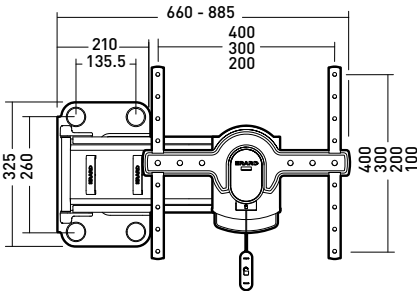

**10 JAHRE
GARANTIE**

TiLTiT / TWiSTiT

Technische Eigenschaften

TiLTiT 400

- Neigbare Halterung für 30" bis 55" Flachbildschirme
- Getestet bis 120 kg

L 30"-65"
76-165 cm

30 KG

0>25°

VESA
200-400

SLIM
35 mm

MAX. TIEFE
50 mm

TWiSTiT 400

- Neig- und schwenkbare Halterung für 30" bis 55" Flachbildschirme
- Getestet bis 120 kg

L 30"-65"
76-165 cm

30 KG

0>25°

VESA
200-400

-90°>+90°

SLIM
58 mm

MAX. TIEFE
50 mm

Teleskoparm mit
integrierter
Messkala

RAUMECKE
INSTALLATION
MÖGLICH