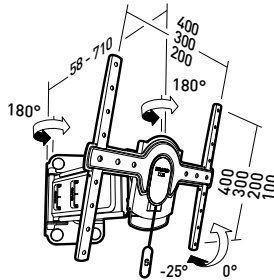

**10 JAHRE
GARANTIE**

TiLTiT / TWiSTiT

Technische Eigenschaften

TiLTiT 400

- Neigbare Halterung für 30" bis 55" Flachbildschirme
- Getestet bis 120 kg

L 30"-65"
76-165 cm

30 KG

0>25°

VESA
200-400

SLIM
35 mm

MAX. TIEFE
50 mm

TWiSTiT 400

- Neig- und schwenkbare Halterung für 30" bis 55" Flachbildschirme
- Getestet bis 120 kg

L 30"-65"
76-165 cm

30 KG

0>25°

VESA
200-400

-90°>+90°

SLIM
58 mm

MAX. TIEFE
50 mm

Teleskoparm mit
integrierter
Messkala

RAUMECKE
INSTALLATION
MÖGLICH